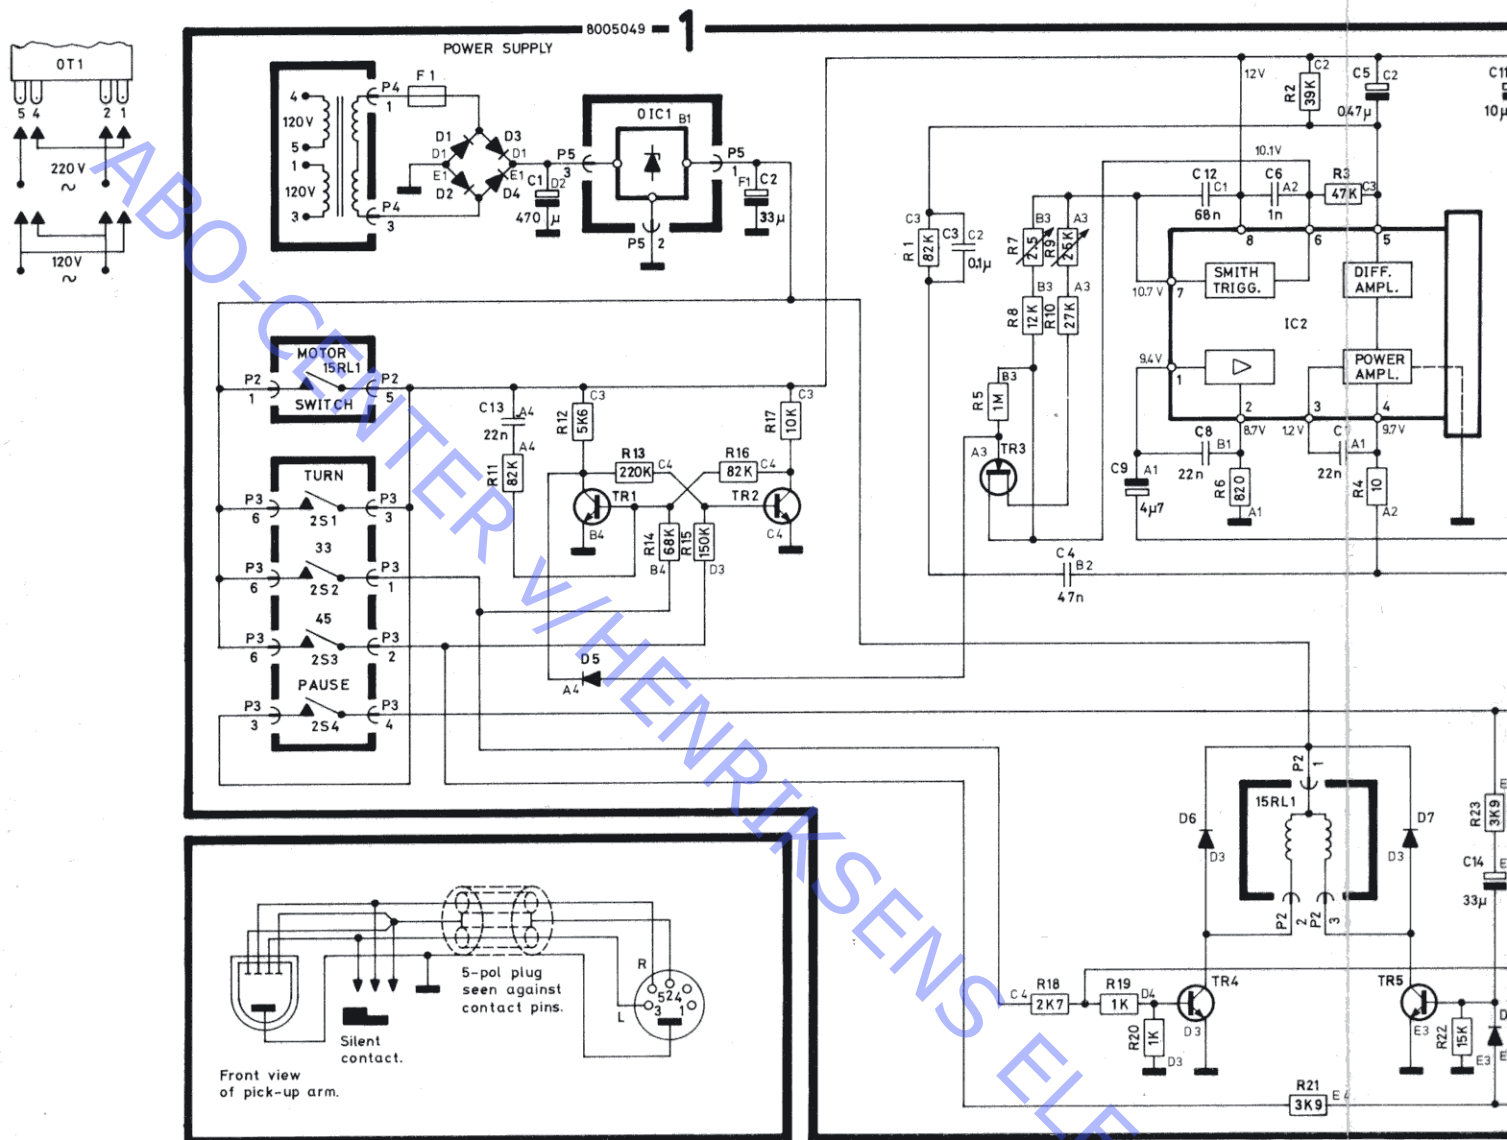

Bang & Olufsen

*demande en UST et j'arrête et sans disce
en 33. (Voir Fet)*

*ne demande pas. Voir contacteur
de présence de disce.*

Beogram 1700
Type 5731 et 5733

Beogram 2202
Type 5741

Beogram 2402
Type 5742

Beogram 3404
Type 5747

ABO-CENTER V/HENRIKSENS ELEKTRONIK

Seen from Copperfoil-side

Seen from Copperfoil-side

VIKTORIJSKI ELEKTRONIK

Only type 5747