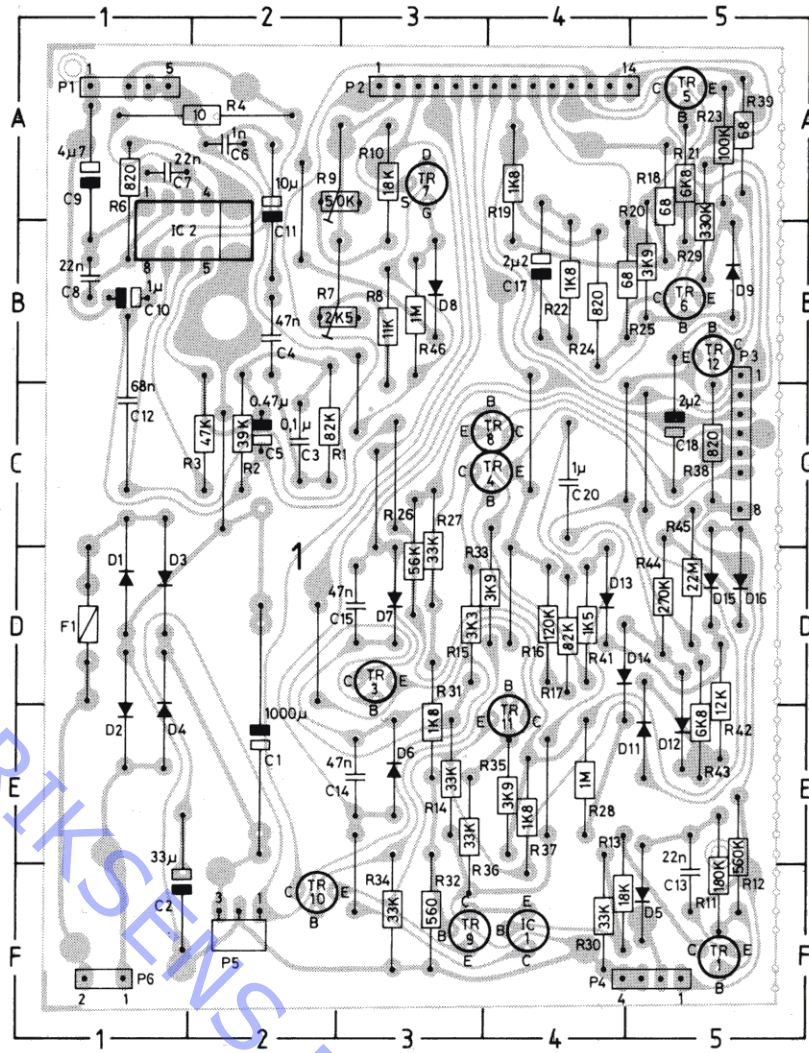

Bang & Olufsen

*demande en UST et j'arrête et sans disce
en 33. (Voir Fet)*

*ne demande pas. Voir contacteur
de présence de disce.*

Beogram 1700
Type 5731 et 5733

Beogram 2202
Type 5741

Beogram 2402
Type 5742

Beogram 3404
Type 5747

ABO-CENTER V/HENRIKSENS ELEKTRONIK

Seen from Copperfoil-side

Seen from Copperfoil-side

VIKTORIJSKI ELEKTRONIK

Only type 5747