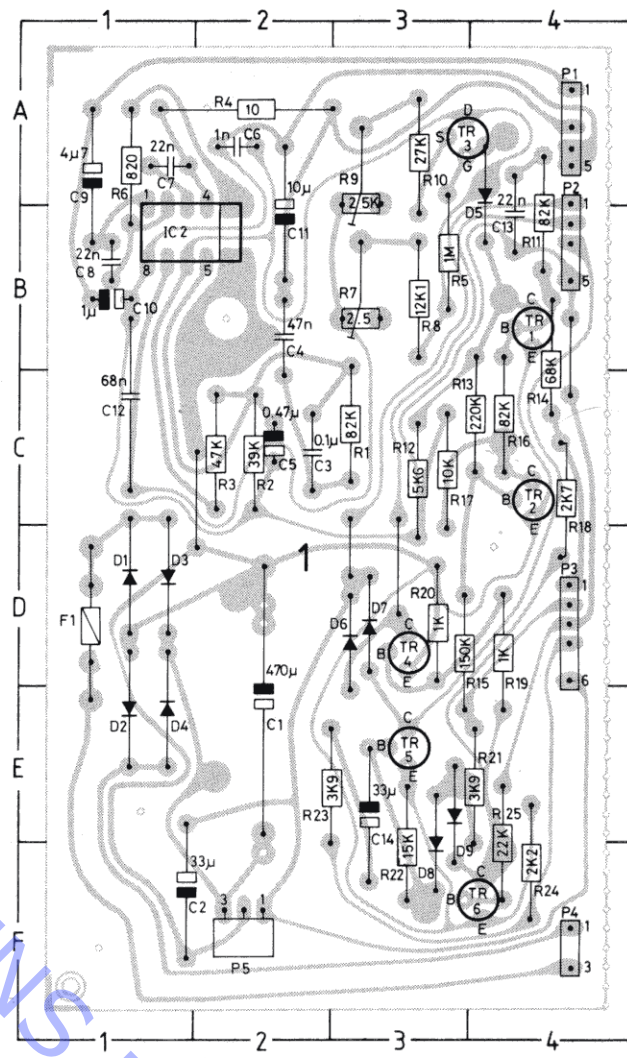

Bang & Olufsen

*demande en UST et j'arrête et sans disce
en 33. (Voir Fet)*

*ne demande pas. Voir contacteur
de présence de disce.*

Beogram 1700
Type 5731 et 5733

Beogram 2202
Type 5741

Beogram 2402
Type 5742

Beogram 3404
Type 5747

ABO-CENTER V/HENRIKSENS ELEKTRONIK

Seen from Copperfoil-side

Seen from Copperfoil-side

VIKTORIJSKI ELEKTRONIK

Only type 5747