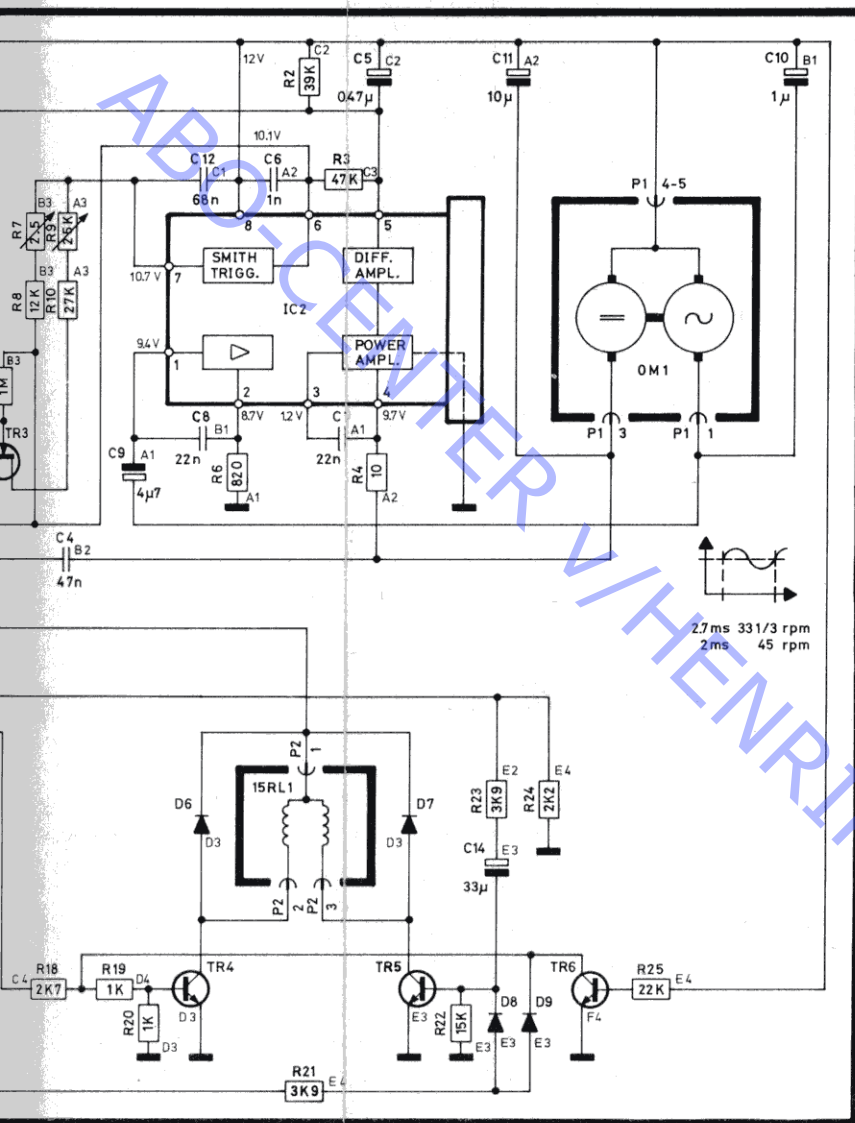

Bang & Olufsen

*demande en UST et j'arrête et sans disce
en 33. (Voir Fet)*

*ne demande pas. Voir contacteur
de présence de disce.*

Beogram 1700
Type 5731 et 5733

Beogram 2202
Type 5741

Beogram 2402
Type 5742

Beogram 3404
Type 5747

ABO-CENTER V/HENRIKSENS ELEKTRONIK

Seen from Copperfoil-side

Seen from Copperfoil-side

VIKTORIJSKI ELEKTRONIK

Only type 5747